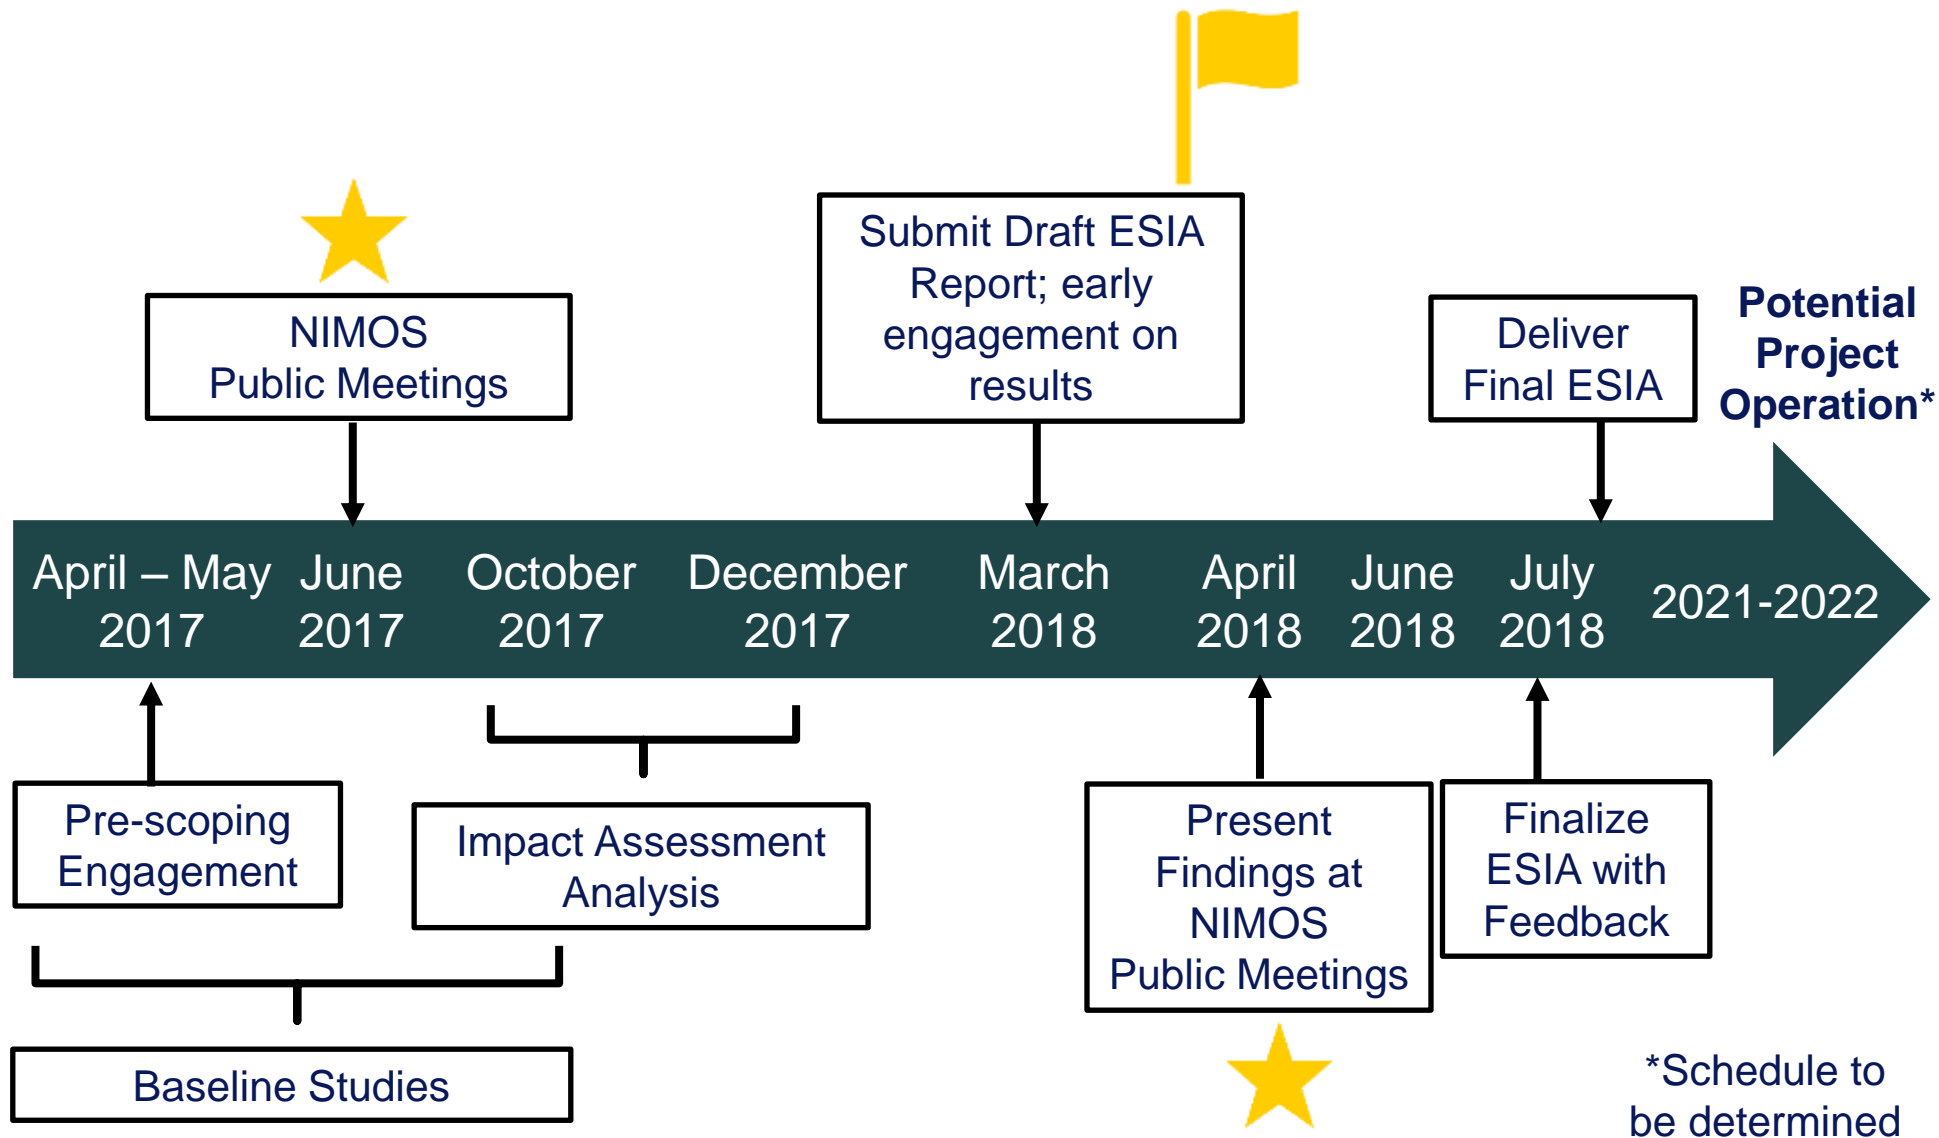

Sabajo Environmental and Social Impact Assessment Timeline

Sabajo Tijdslijn van de Milieu en Sociale Effecten Beoordeling (ESIA)

Merian Voorbeeld van Tijdslijn